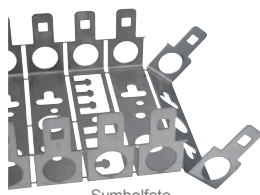

Montagewanne flexibel Mounting frame flexible

Symbolfoto

Anwendung

- Edelstahl
- zur Aufnahme von LSA-Modulen 2/10 für Montagebügel
- 3 sich wiederholende verschiedene Lochbilder
- Stege zwischen den einzelnen Modulen können mit Seitenschneider getrennt werden.

Application

- Stainless steel
- for installation of LSA modules 2/10 for back-mount frames
- 3 different recurring hole patterns
- bars between the single modules can be cut through by wire cutter.

Bestellinformation