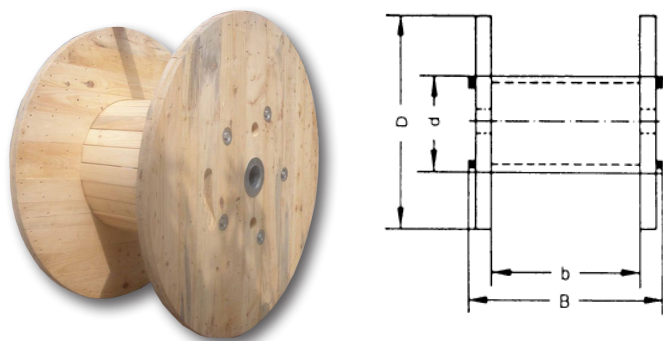

## ANT FIBER-SYSTEM Kabel, Einwegtrommeln ANT FIBER-SYSTEM cables, disposable drums

Technische Information			Technical Info				
Kabellänge/-typ	A-V(ZN)11Y	A/I-DQ(ZN)(BN)H			A-DQ(ZN)(BN)2Y		A-DQ(ZN)(SR)2Y
	Ø 6 mm	Ø 7 mm	Ø 9,5 mm	Ø 7 mm	Ø 9,5 mm	Ø 9,5 mm	
0-130 m	Ring	Ring	Ring	Ring	Ring	Ring	
130-160 m	MI 500/150	MI 500/150	MI 500/150	MI 500/150	MI 500/150	MI 500/150	MI 500/150
160-250 m	MI 500/150	MI 500/150	MI 500/150	MI 500/150	MI 500/150	MI 500/150	MI 500/150
250-400 m	MI 500/150	MI 500/150	MI 500/300	MI 500/150	MI 500/300	MI 500/300	MI 500/300
400-500 m	MI 500/150	MI 500/300	MI 500/300	MI 500/300	MI 500/400	MI 500/400	MI 500/400
500-800 m	MI 500/400	MI 500/400	MI 900/600	MI 500/400	MI 900/600	MI 900/600	MI 900/600
800 m -	MI 900/600	MI 900/600	MI 900/600	MI 900/600	MI 900/600	MI 900/600	MI 900/600

## ANT FIBER-LINE Kabel, Pfandtrommeln ANT FIBER-LINE cables, deposite drums

Technische Information				Technical Info				
Typ	Flansch-Ø (D)	Kern-Ø (d)	Breite (B)	Breite (b)	Gewicht	Tragfähigkeit	Pfandbetrag	Verschalung
Größe	mm	mm	mm	mm	kg	kg	€	€
5-er	500	150	470	410	8	100	22,00	-
6-er	630	150	490	315	13	400	31,00	-
7-er	710	355	520	400	25	250	42,00	11,00
8-er	800	400	520	400	31	400	53,00	13,00
9-er	900	450	690	560	47	750	68,00	15,00
10-er	1000	500	710	560	71	900	97,00	17,00