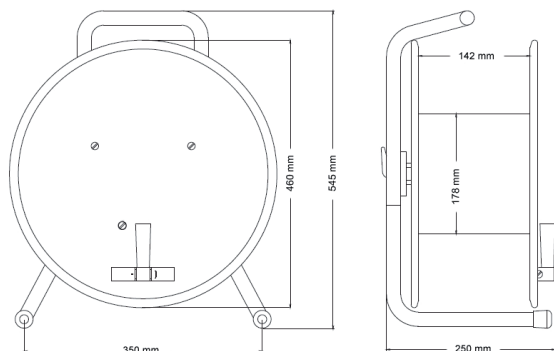

LWL Kabeltrommel HT-480 FO Cable drum HT-480

Symbolfoto

Typ: HT-480-ST 4K

Anwendung

Vorkonfektionierte LWL-Kabeltrommel mit trommelbarem LWL-Kabel eignen sich aufgrund ihres Aufbaus hervorragend für die temporäre Verkabelung wie z.B. für Baucontainer, Veranstaltungen, ... mit Längen bis zu 780 m. Das auf das Kabel aufgegossene Aufteilelement entspricht IP 67 und ist für bis zu 8 Stecker je Seite geeignet. Die montagefertigen Verbindungskabel werden in Passlängen, werksseitig mit handelsüblichen Steckern, Einweg-Einziehschutz und Messprotokoll versehen.

Application

Pre-assembled fiber optic cable drums are perfectly suitable due to their construction for the temporary wiring such as for dwelling units, events, ... with lengths up to 780 m. The member infused onto the cable partition is according to IP 67 and is suitable for up to 8 plugs per side. The ready cables are factory fitted in custom lengths with standard plugs, disposable pulling protection and measurement protocol.

Aufbau

Construction

Technische Daten

Trommel

Material	Stahlblech
Oberfläche	stoß- und abriebfest
Temperaturbereich	-20°C ... 70°C
Gewicht	ca. 7,3 kg leer

LWL-Kabel

Kabeltyp	A-V(ZN)11Y, orange
Aufteilertyp	D34 beidseitig
Flammwidrig	EN 60332-1
Längswasserdicht	IEC 60794-1-2 E5
Biegezyklen	IEC 60794-1-2 F5
Betriebstemperatur	-30°C ... 70°C

Technical Data

Drum

Material	Steel
Surface	shockproof and abrasion
Temperature area	-20°C ... 70°C
Weight	ca. 7,3 kg empty

FO-Cable

Cable type	A-V(ZN)11Y, orange
Distributor	D34 both sides
Flame retardant	EN 60332-1
Longitudinal watertight	IEC 60794-1-2 E5
Bending cycles	IEC 60794-1-2 F5
Operating temperature	-30°C ... 70°C