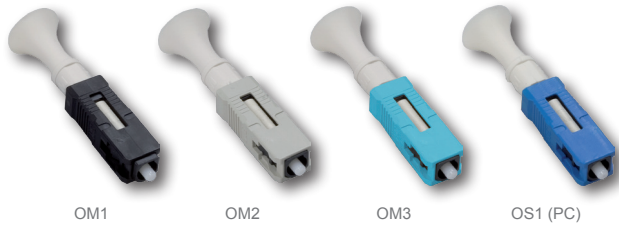

# 3M™ SC „NPC“ No Polish Connector

## 3M™ SC „NPC“ No Polish Connector

### Anwendung

3M™ No Polish Connectors (NPC) SC wurden für die schnelle Direktmontage im Feld entwickelt. Diese Stecker können sowohl an 250 µm primär beschichteter Faser, als auch an 900 µm Faserpigtail konfektioniert werden. Dieser SC-Stecker ist bereits mit einem Stück Glasfaser vorkonfektioniert und enthält zur einfachen Feldmontage einen mechanischen Spleiß, durch den der Stecker mittels eines einfachen Werkzeuges mit der Feldfaser verbunden wird.

### Application

3M™ No Polish Connector (NPC) SC has been developed for rapid assembly direct in the field. These connectors can be assembled both in 250 microns primary coated fiber, as well as in 900 microns Pigtail. An SC connector is already pre-assembled with a piece of fiber and provides for easy field installation of a mechanical splice, through which the connector means of a simple tool is connected to the field fiber.