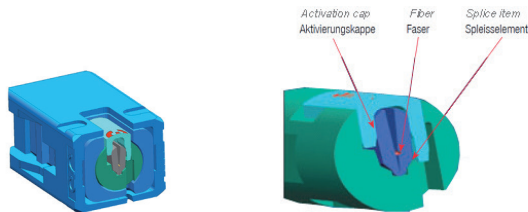

Aufbau

Technische Daten

	OM1	OM2	OM3	OS1
Einfügedämpfung (IL)	0,2 dB	0,2 dB	0,2 dB	0,3 dB
Rückflussdämpfung (RL)	> 25 dB	> 30 dB	> 30 dB	> 40 dB
nach 500 Steckzyklen	<0,1 dB	<0,1 dB	<0,1 dB	<0,2 dB
Farbcodierung	schwarz	beige	aqua	blau
Betriebstemperatur	0°C ... 60°C			

Bestellinformation

Art. Nr.	Beschreibung / Description	Farbe / Colour	ST/VE
02301181	SC NPC OM1	schwarz / black	6
02301182	SC NPC OM2	beige / beige	6
02301183	SC NPC OM3	aqua / aqua	6
02301184	SC NPC OS1	blau / blue	6
02301185	SC/APC NPC OS1	grün / green	6
02404010	NPC Tool		1

Application

3M™ No Polish Connector (NPC) SC has been developed for rapid assembly direct in the field. These connectors can be assembled both in 250 microns primary coated fiber, as well as in 900 microns Pigtail. An SC connector is already pre-assembled with a piece of fiber and provides for easy field installation of a mechanical splice, through which the connector means of a simple tool is connected to the field fiber.